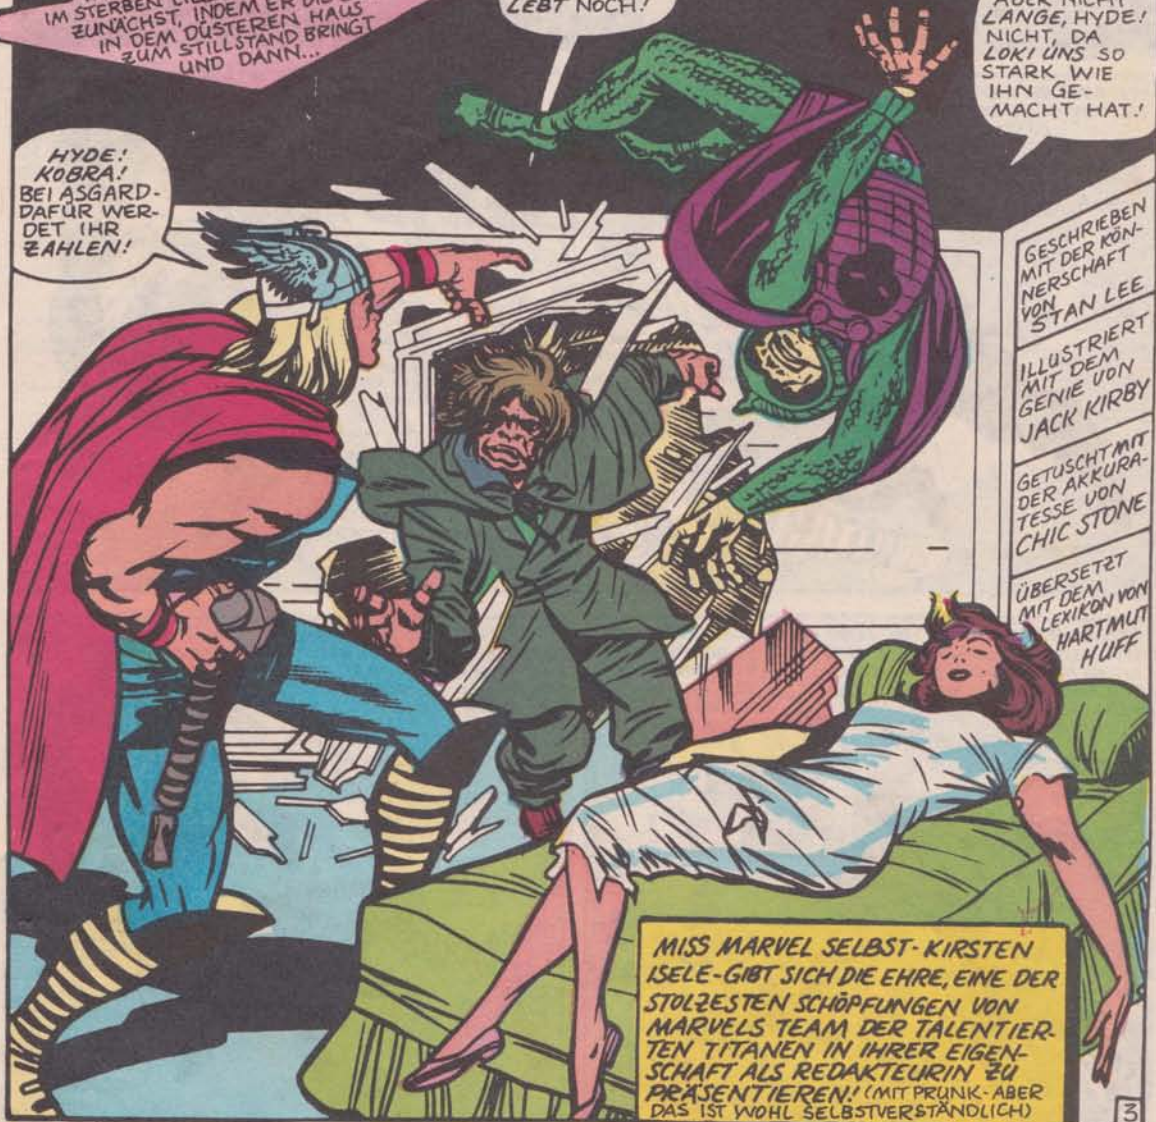

DER MÄCHTIGE

THOR

DER MYSTERIÖSE **MR. HYDE** und DIE SCHLÄNGELNDE **KOBRA**
SPÜREN...

DIE MACHT DES DONNERGOTTES!

ES FÄLLT UNS SCHWER ZU GLAUBEN, DASS IRGENDWER WISSENTLICH EINE THOR-AUSGABE VERPASSEN KÖNNTE! FÜR DIESE WENIGEN UNGLÜCKSELIGEN ABER, DIE DEN ERSTEN TEIL UNSERER BEMERKENSWERTEN ERZÄHLUNG NICHT MITBEGRIFFEN HABEN, ERKLÄREN WIR HIER, DASS THOR VON MR. HYDE UND DER KOBRA IN EIN BESONDERS VORBEREITETES "TAUSEND-FALLEN-HAUS" GELOCKT WURDE! DORT ENTDECKT THOR SEINE GELIEBTE JANE, DIE IM STERBEN LIEGT! THOR RETTET SIE ZUNÄCHST, INDEM ER DIE ZEIT IN DEM DÜSTEREN HAUS ZUM STILLSTAND BRINGT UND DANN...

SIEH! DA IST THOR! ER LEBT NOCH!

ABER NICHT LANGE, HYDE! NICHT, DA LOKI UNS SO STARK WIE IHN GEMACHT HAT!

HYDE! KOBRA! BEI ASGARD-DAFÜR WERDET IHR ZAHLEN!

GESCHRIEBEN MIT DER KÖNIGSCHAFT VON STAN LEE

ILLUSTRIERT MIT DEM GENIE VON JACK KIRBY