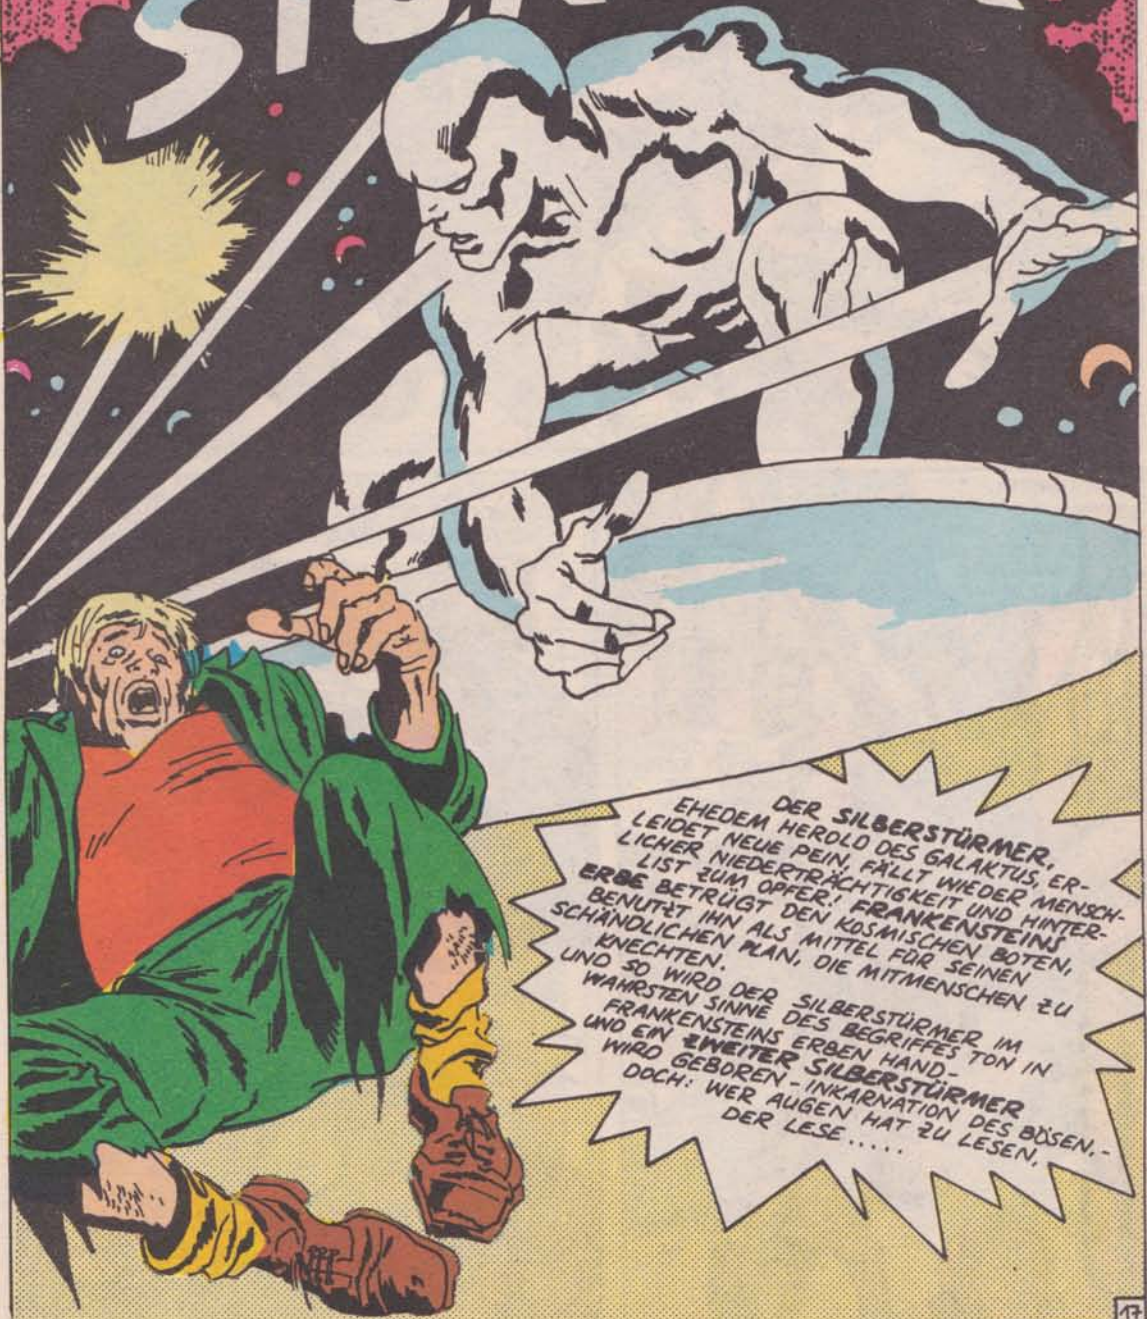

DER GALAKTISCHE

SILBER- STÜRMER

EHEDER HEROLD DES GALAKTUS, ER-
LEIDET NEUE PEIN, FÄLLT WIEDER MENSCH-
LICHER NIEDERTRÄCHTIGKEIT UND HINTER-
LIST ZUM OPFER! FRANKENSTEINS
ERBE BETRÜGT DEN KOSMISCHEN BOTEN,
BENUTZT IHN ALS MITTEL FÜR SEINEN
SCHÄNDLICHEN PLAN, DIE MITMENSCHEN ZU
KNECHTEN.
UND SO WIRD DER SILBERSTÜRMER IM
WAHRSTEN SINNE DES BEGRIFFES TON IN
FRANKENSTEINS ERBEN HAND-
UND EIN ZWEITER SILBERSTÜRMER
WIRD GEBOREN - INKARNATION DES BÖSEN.
DOCH: WER AUGEN HAT ZU LESEN,
DER LESE.....